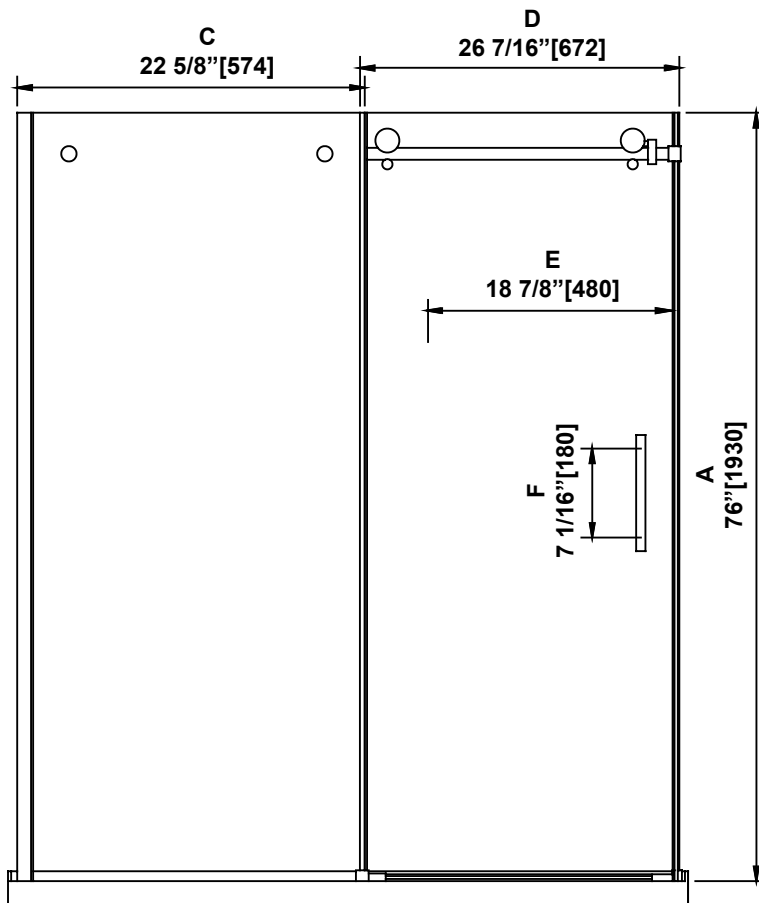

**SHOWER DIMENSIONS
DIMENSIONS DE LA DOUCHE
DIMENSIONES DE LA DUCHA**

	Measurements Mesures Medidas
A	Shower height Hauteur de la douche Altura de la ducha
B	Shower width (Min. without cutting the bar) Largeur de la douche (Min. sans couper la barre) Ancho de la ducha (Min. sin cortar la barra)
C	Fixed panel width Largeur du panneau fixe Ancho de panel fijo
D	Door panel width Largeur de la porte Anchura del panel de la puerta
E	Door opening Ouverture de la porte Abertura de la puerta
F	Distance between handle holes Distance entre les trous de poignée Distancia entre los orificios de la manija

B

ATTENTION!

This is the minimum shower width without cutting the bar. See the "WALL-TO-WALL DIMENSIONS" page for complete adjustment details.

ATTENTION!

Largeur minimale de la douche sans couper la barre. Voir la page "MESURES MUR-À-MUR" pour plus de détails sur les réglages.

¡ATENCIÓN!

Ancho mínimo de la ducha sin cortar la barra. Consulte la página "MEDIDAS DE PARED-A-PARED" para obtener más detalles sobre la configuración.

**Measures: inch [millimeter]
Mesures: pouce [millimètre]
Medidas: pulgadas [milímetros]**