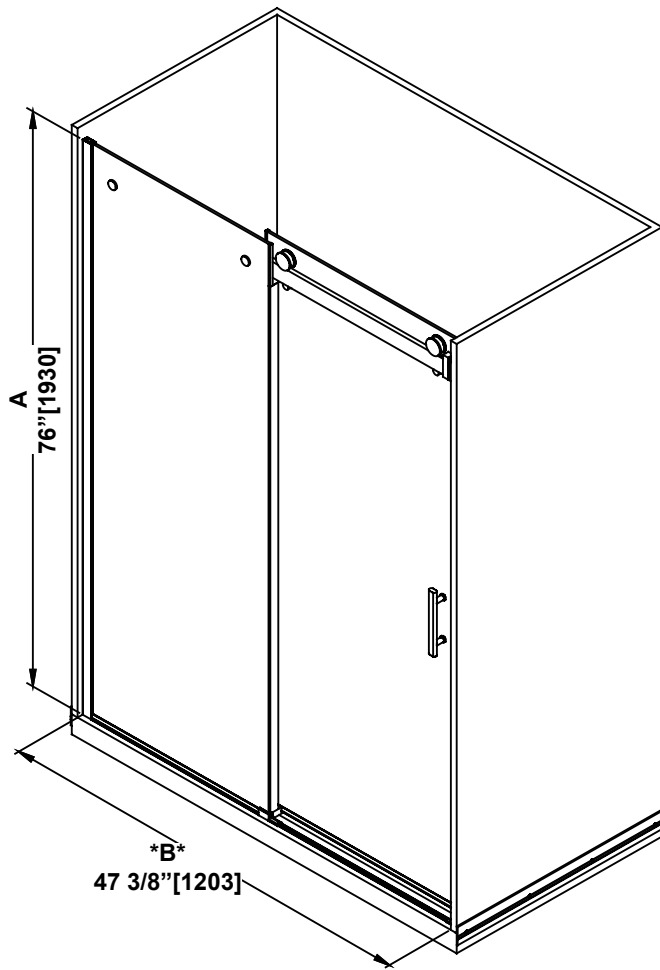

**SHOWER DIMENSIONS
DIMENSIONS DE LA DOUCHE
DIMENSIONES DE LA DUCHA**

	Measurements Mesures Medidas
A	Shower height Hauteur de la douche Altura de la ducha
B	Shower width (Min. without cutting the bar) Largeur de la douche (Min. sans couper la barre) Ancho de la ducha (Min. sin cortar la barra)
C	Fixed panel width Largeur du panneau fixe Ancho de panel fijo
D	Door panel width Largeur de la porte Anchura del panel de la puerta
E	Door opening Ouverture de la porte Abertura de la puerta
F	Distance between handle holes Distance entre les trous de poignée Distancia entre los orificios de la manija

B

ATTENTION!

This is the minimum shower width without cutting the bar. See the "WALL-TO-WALL DIMENSIONS" page for complete adjustment details.

ATTENTION!

Largeur minimale de la douche sans couper la barre. Voir la page "MESURES MUR-À-MUR" pour plus de détails sur les réglages.

¡ATENCIÓN!

Ancho mínimo de la ducha sin cortar la barra. Consulte la página "MEDIDAS DE PARED-A-PARED" para obtener más detalles sobre la configuración.

**Measures: inch [millimeter]
Mesures: pouce [millimètre]
Medidas: pulgadas [milímetros]**